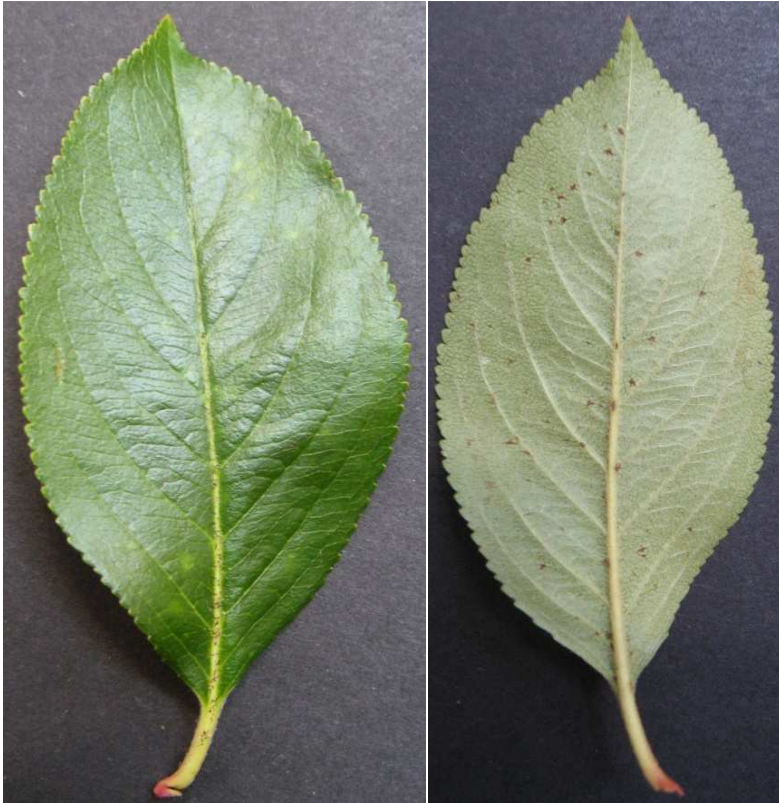

## Temnoplodec černoplodý (*Aronia melanocarpa* (Michx.) Elliott)

Keř 0,5 – 1,5 m vysoký. Listy a květenství lysé či olysávající, plody leskle černé.  
Rozšíření – východní část USA.

Květy – oboupohlavné, v chocholících, pětičetné.

květy

Listy – střídavé

Plody – malvice

malvice

semeno